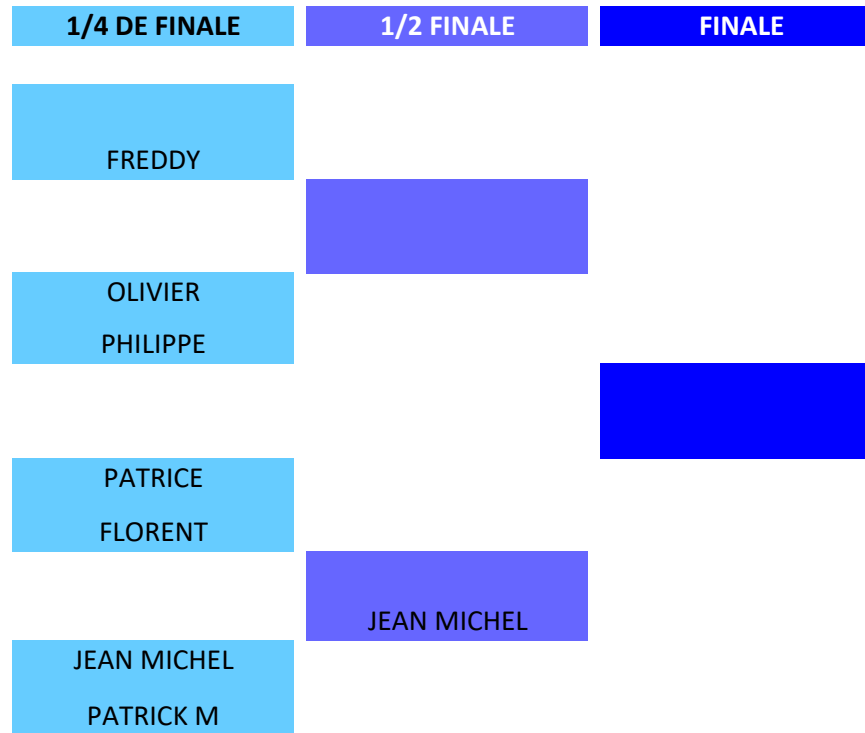

PETITE CONSOLANTE

2 sets gagnants de 2 manches gagnantes

09/04/2024 JEAN MARC	PATRICK B	3-0	3-0 3-2 3-0
09/04/2024 HENRI	GUILLAUME	3-2	3-0 0-3 2-3 3-0 3-2
09/04/2024 JEREMY	PATRICE	3-0	3-0 3-0 3-0
09/04/2024 TINOU	FREDDY	3-1	2-1 2-1 0-2 2-1
16/04/2024 JEAN LUC	JEAN MICHEL	3-0	2-0 2-0 2-0
16/04/2024 PATRICK B	PHILIPPE	3-1	2-1 2-0 0-2 2-1
16/04/2024 GUILLAUME	PATRICK M	3-0	2-0 2-0 2-0
16/04/2024 YVON	FLORENT	3-0	2-1 2-0 2-1
16/04/2024 PIERRE LOUIS	OLIVIER	3-0	2-1 2-1 2-0
23/04/2024 JEAN MICHEL	PATRICK M	2-1	2-0 1-2 2-1
23/04/2024 DAVID I	PATRICE	3-1	0-2 2-1 2-1 2-1
23/04/2024 JORDAN	HENRI	3-0	3-2 3-2 3-2
23/04/2024 KEVIN	MATEJ	3-1	1-3 3-0 3-2 3-0
23/04/2024 CHIN SONG	JEREMY	3-0	3-1 3-0 3-1