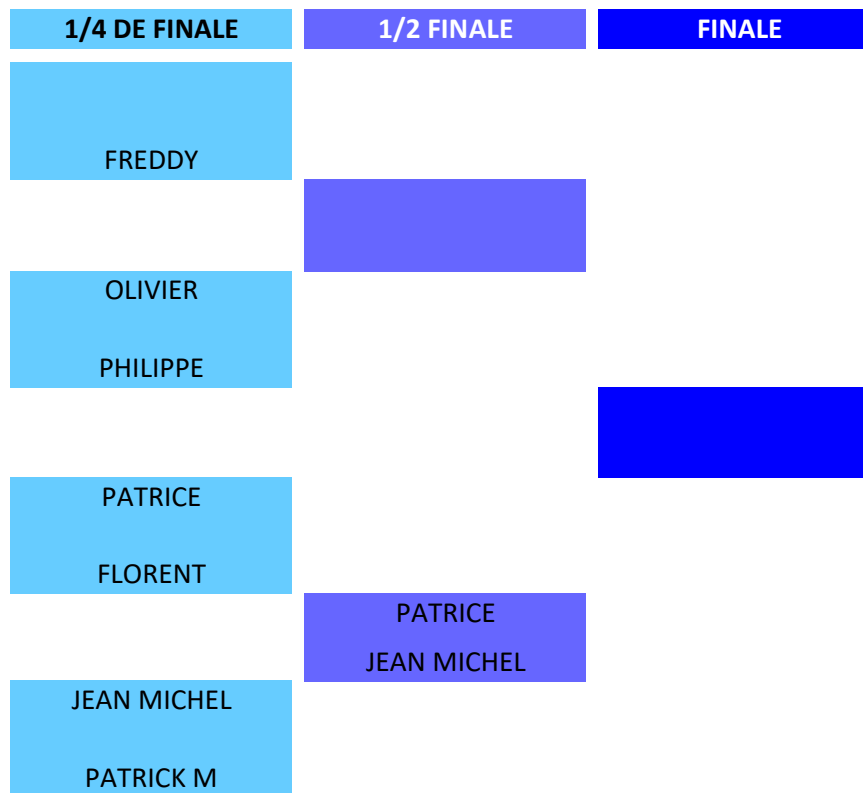

PETITE CONSOLANTE

2 sets gagnants de 2 manches gagnantes

09/04/2024	JEAN MARC	PATRICK B	3-0	3-0 3-2 3-0
09/04/2024	HENRI	GUILLAUME	3-2	3-0 0-3 2-3 3-0 3-2
09/04/2024	JEREMY	PATRICE	3-0	3-0 3-0 3-0
09/04/2024	TINOUC	FREDDY	3-1	2-1 2-1 0-2 2-1
16/04/2024	JEAN LUC	JEAN MICHEL	3-0	2-0 2-0 2-0
16/04/2024	PATRICK B	PHILIPPE	3-1	2-1 2-0 0-2 2-1
16/04/2024	GUILLAUME	PATRICK M	3-0	2-0 2-0 2-0
16/04/2024	YVON	FLORENT	3-0	2-1 2-0 2-1
16/04/2024	PIERRE LOUIS	OLIVIER	3-0	2-1 2-1 2-0
23/04/2024	JEAN MICHEL	PATRICK M	2-1	2-0 1-2 2-1
23/04/2024	DAVID I	PATRICE	3-1	0-2 2-1 2-1 2-1
23/04/2024	JORDAN	HENRI	3-0	3-2 3-2 3-1
23/04/2024	KEVIN	MATEJ	3-1	1-3 3-0 3-2 3-0
23/04/2024	CHIN SONG	JEREMY	3-0	3-1 3-0 3-1